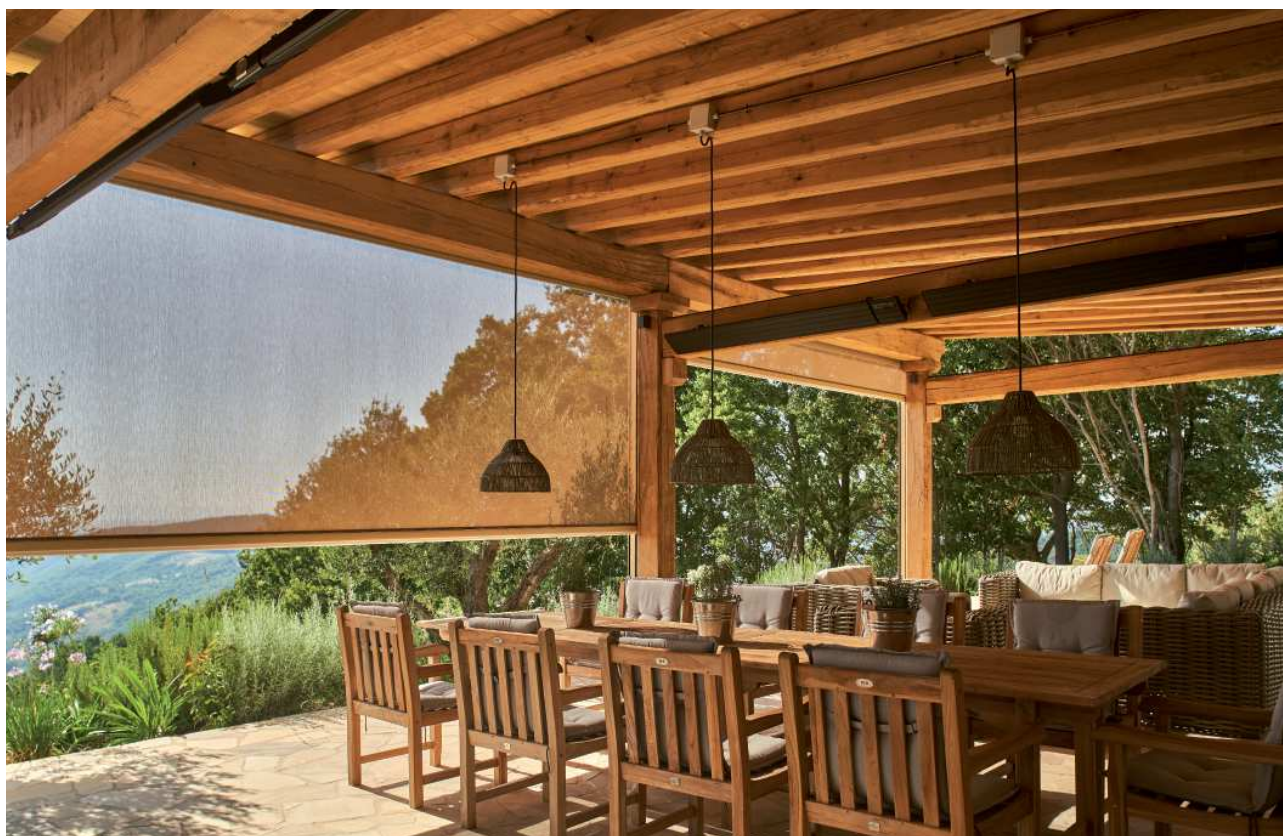

FILTRANTE OMBREGGIANTE / SERIE 1110 OPEN 8

myShell®
EXCLUSIVE OUTDOOR

© FANANI SRL - È vietata la riproduzione anche parziale di questa cartella.

Utilizzi

L'utilizzo di questo tessuto è consigliato su: specifiche coperture orizzontali, coperture verticali.

Applications

The use of this fabric is recommended on: specific covering roller blinds, vertical roller blinds.

Applications

L'utilisation de ce tissu est recommandé sur: couvertures horizontales spécifiques, couvertures à descente verticale.

Protezione / Protection / Protection

Ombreggiante
Sun shading / Ombrageant

Filtrante
Filtering / Micro-perforé

1110_01

informazioni aggiuntive
additional information
informations supplémentaires
fananitende.it