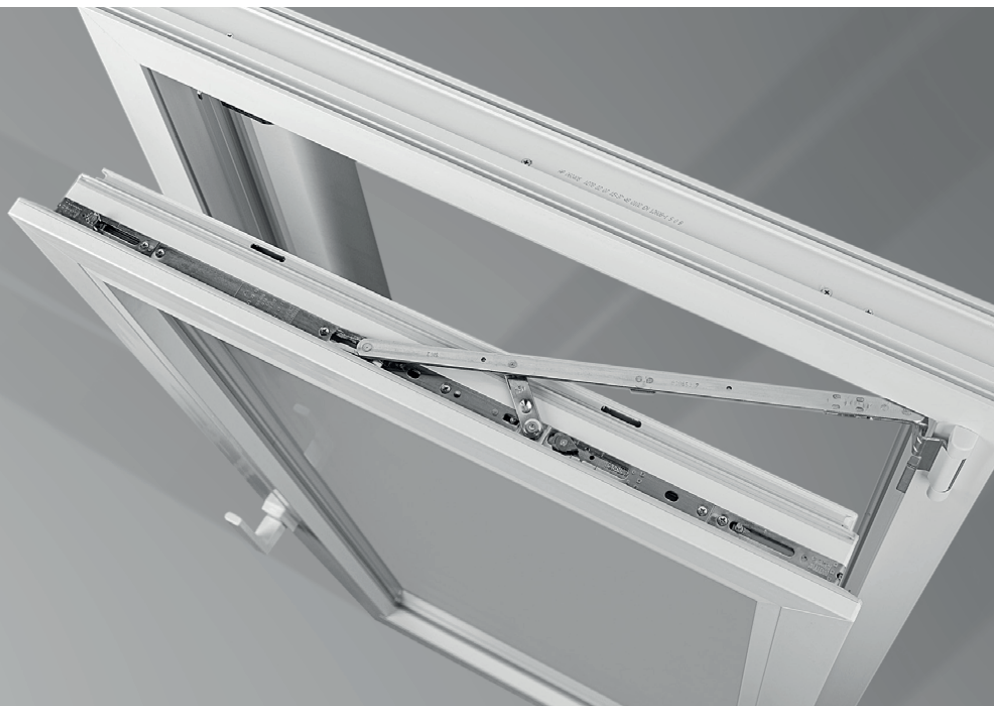

Alluminio

I serramenti in alluminio offerti da Brianza Serramenti sono ideali per chi cerca soluzioni moderne e resistenti. Grazie alla loro robustezza, i serramenti in alluminio garantiscono una lunga durata nel tempo e una resistenza elevata agli agenti atmosferici. Questi serramenti offrono ottimi valori di isolamento termico e acustico, senza compromettere l'estetica.

Disponibili in una vasta gamma di finiture e colori, i serramenti in alluminio di Brianza Serramenti sono perfetti per ambienti residenziali e commerciali, offrendo un design elegante e contemporaneo, con prestazioni elevate in termini di sicurezza e efficienza energetica.