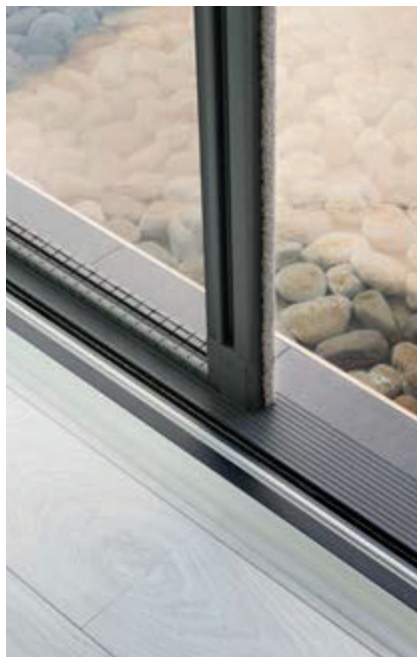

ZANZARIERE

Brianza Serramenti si occupa di vendita e installazione di zanzariere di ogni tipo e ogni misura.

La nostra azienda realizza zanzariere in diversi modelli: zanzariere a guida verticale, zanzariere a guida orizzontale, zanzariere a due cassonetti, zanzariere a telaio fisso, zanzariere con meccanismo a molla, zanzariere plissettate, zanzariere motorizzate.